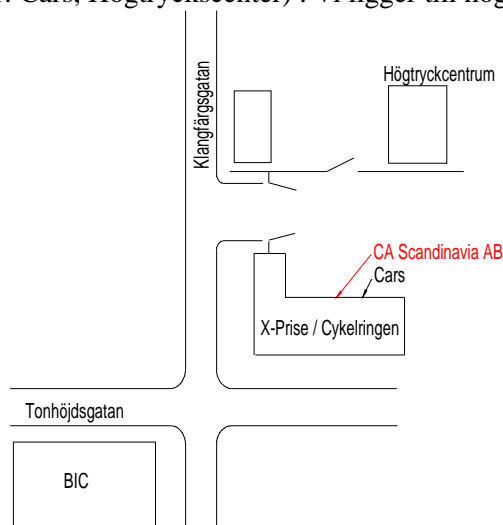

Välkommen till oss på

Nedan här finner Du en liten karta samt vägbeskrivning.

Om Du kommer Norrifrån genom Gnistängstunneln:

Kör av andra avfarten efter tunneln vid Fiskebäckmotet (Påvelund, Fiskebäck).
Sväng vänster över leden ner mot tonhöjdsgatan och fortsätt ca 180 meter.
Sväng vänster in på Klangfärgsgatan och kör ca 50 meter, där hittar Du en infart mellan fastigheterna (Skyltar: Cars, Högtryckscenter) . Vi ligger till höger in på gården bredvid Cars.

Om du kommer Söder/Västerifrån förbi Frölunda torg:

Kör av första avfarten efter Frölunda Torg vid Fiskebäckmotet (Påvelund, Fiskebäck).
Sväng direkt höger i rondellen ner mot tonhöjdsgatan och fortsätt ca 180 meter.
Sväng vänster in på Klangfärgsgatan och kör ca 50 meter, där hittar Du en infart mellan fastigheterna (Skyltar: Cars, Högtryckscenter) . Vi ligger till höger in på gården bredvid Cars.